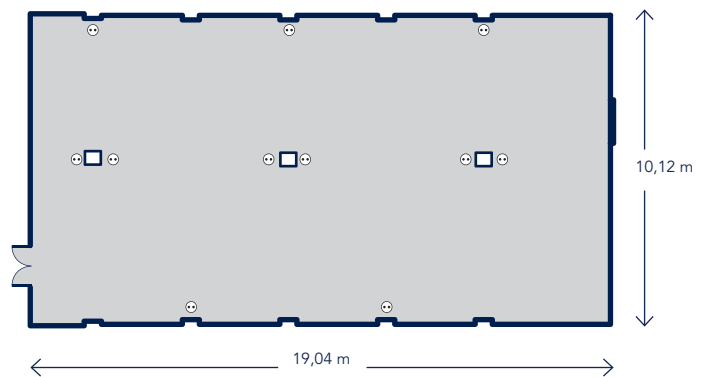

## SALA GRAN PLAYA

Capacidad máxima: 140 pax | Dimensiones de la sala: 191 m<sup>2</sup>

Maximum capacity: 140 pax | Room dimensions: 191 m<sup>2</sup>

ESCUELA 90 PAX

TEATRO 140 PAX

FORMA "U" 50 PAX

CONSEJO 50 PAX