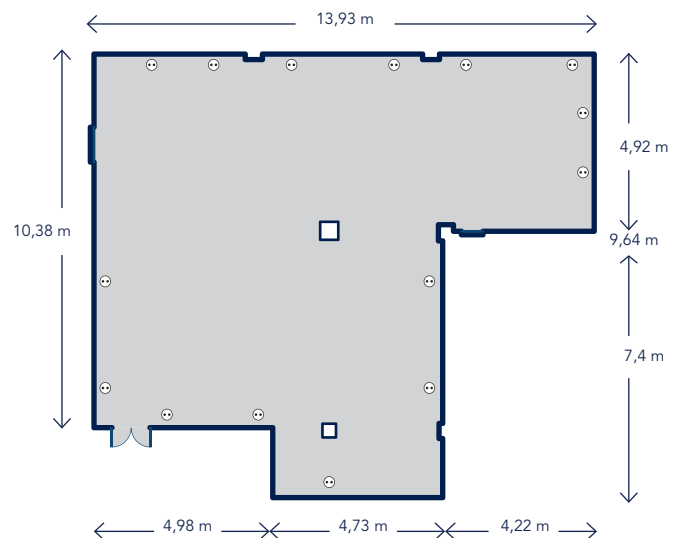

SALA IBIZA MAR

Capacidad máxima: 60 pax | Dimensiones de la sala: 130 m²

Maximum capacity: 60 pax | Room dimensions: 130 m²

ESCUELA
40 PAX

TEATRO
60 PAX

FORMA "U"
25 PAX

CONSEJO
25 PAX

THB Los Molinos****
Ibiza Ciudad, Ibiza